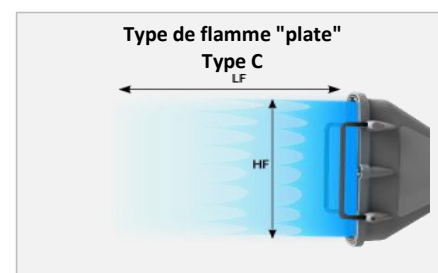

IMPORTANT : Consulter la notice d'emploi avant utilisation - A n'utiliser que dans des locaux suffisamment aérés.

GUILBERT EXPRESS se réserve le droit de modifier les caractéristiques du produit sans préavis. Photos non contractuelles

www.shrink-wrapping.express - info@shrink-wrapping.express